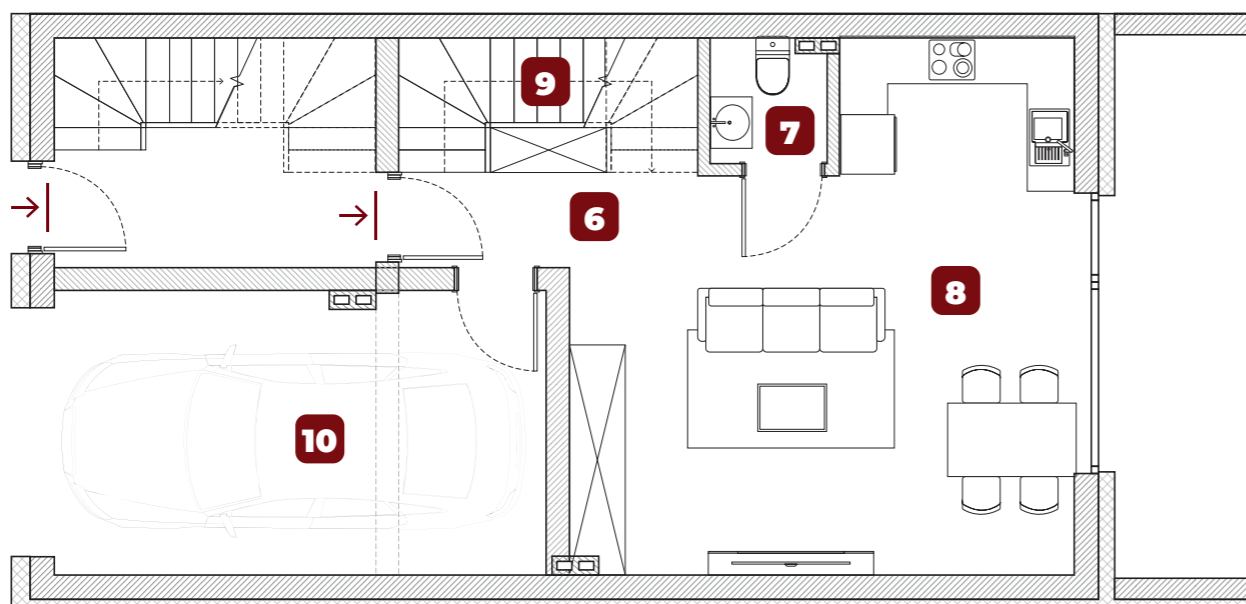

PIĘTRO -1
66,41 m²

Wejście
PARTER
53,82 m²

PIĘTRO 1
49,17 m²

Nowa Wieliczka

APARTAMENT 12A

8

Liczba pokoi

-1, 0, 1

Piętro

150,85 M²

+ garaż (18,55 m²)

Powierzchnia

Powierzchnie:

1. Korytarz 1	7,04 m ²
2. Sypialnia 1	15,12 m ²
3. Łazienka	6,13 m ²
4. Sypialnia 2	10,99 m ²
5. Pokój 1	9,89 m ²
6. Korytarz	4,20 m ²
7. Łazienka	1,74 m ²
8. Pokój z aneksem kuchennym	25,09 m ²
9. Schody 2	4,24 m ²
10. Garaż	18,55 m ²
11. Schody 2	4,24 m ²
12. Pokój rekreacyjny	62,17 m ²