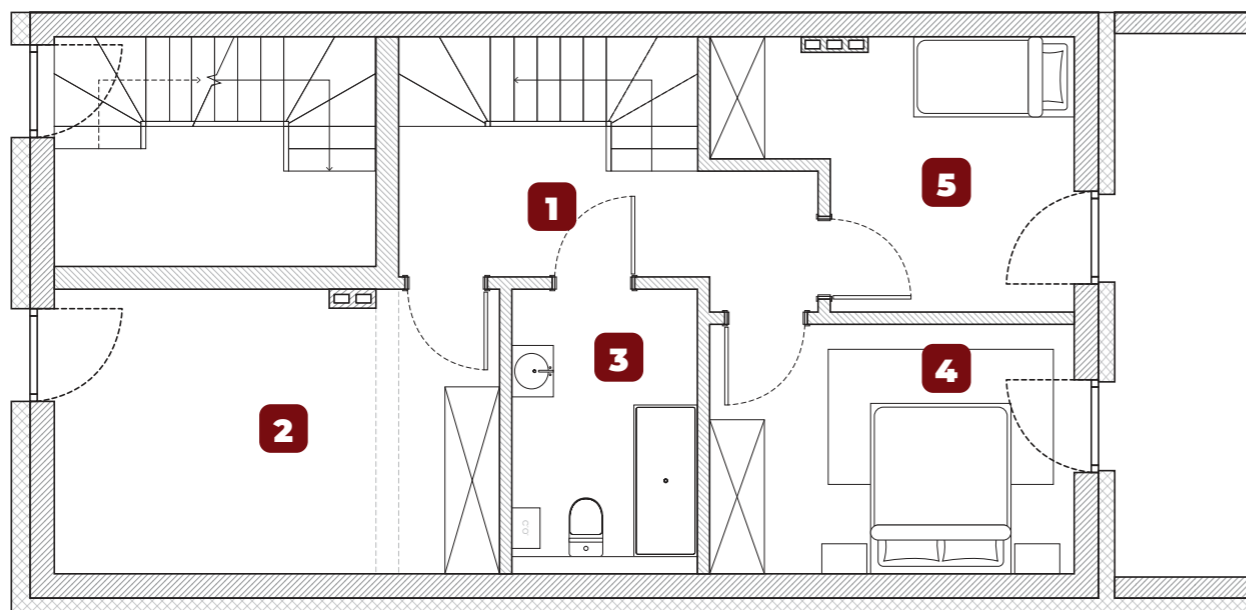

PIĘTRO -1
66,41 m²

Wejście
PARTER
53,82 m²

PIĘTRO 1
49,17 m²

Nowa Wieliczka

APARTAMENT 12A

8

Liczba pokoi

-1, 0, 1

Piętro

150,85 M²

+ garaż (18,55 m²)

Powierzchnia

Powierzchnie:

1. Korytarz 1	7,04 m ²
2. Sypialnia 1	15,12 m ²
3. Łazienka	6,13 m ²
4. Sypialnia 2	10,99 m ²
5. Pokój 1	9,89 m ²
6. Korytarz	4,20 m ²
7. Łazienka	1,74 m ²
8. Pokój z aneksem kuchennym	25,09 m ²
9. Schody 2	4,24 m ²
10. Garaż	18,55 m ²
11. Schody 2	4,24 m ²
12. Pokój rekreacyjny	62,17 m ²