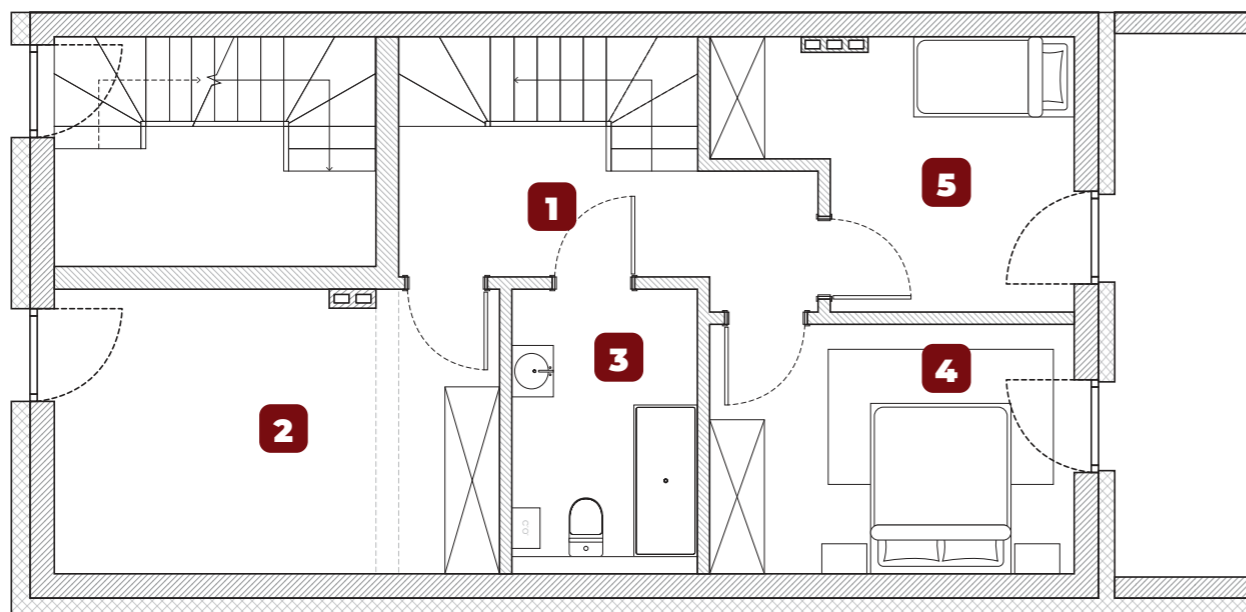

PIĘTRO -1
66,41 m²

Wejście
PARTER
53,82 m²

PIĘTRO 1
49,17 m²

APARTAMENT 14A

8
Liczba pokoi

-1, 0, 1
Piętro

150,85 M²
+ garaż (18,55 m²)
Powierzchnia

Powierzchnie:

| | |
|------------------------------|----------------------|
| 1. Korytarz 1 | 7,04 m ² |
| 2. Sypialnia 1 | 15,12 m ² |
| 3. Łazienka | 6,13 m ² |
| 4. Sypialnia 2 | 10,99 m ² |
| 5. Pokój 1 | 9,89 m ² |
| 6. Korytarz | 4,20 m ² |
| 7. Łazienka | 1,74 m ² |
| 8. Pokój z aneksem kuchennym | 25,09 m ² |
| 9. Schody 2 | 4,24 m ² |
| 10. Garaż | 18,55 m ² |
| 11. Schody 2 | 4,24 m ² |
| 12. Pokój rekreacyjny | 62,17 m ² |