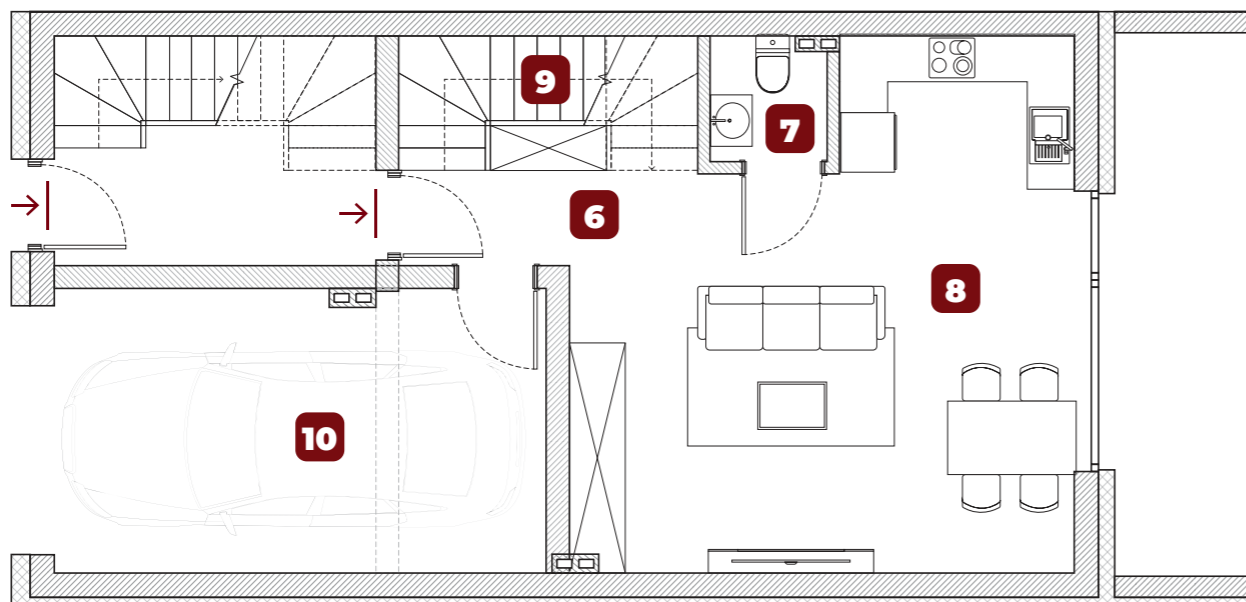

PIĘTRO -1
66,41 m²

Wejście
PARTER
53,82 m²

PIĘTRO 1
49,17 m²

APARTAMENT 14A

8
Liczba pokoi

-1, 0, 1
Piętro

150,85 M²
+ garaż (18,55 m²)
Powierzchnia

Powierzchnie:

| | |
|------------------------------|----------------------|
| 1. Korytarz 1 | 7,04 m ² |
| 2. Sypialnia 1 | 15,12 m ² |
| 3. Łazienka | 6,13 m ² |
| 4. Sypialnia 2 | 10,99 m ² |
| 5. Pokój 1 | 9,89 m ² |
| 6. Korytarz | 4,20 m ² |
| 7. Łazienka | 1,74 m ² |
| 8. Pokój z aneksem kuchennym | 25,09 m ² |
| 9. Schody 2 | 4,24 m ² |
| 10. Garaż | 18,55 m ² |
| 11. Schody 2 | 4,24 m ² |
| 12. Pokój rekreacyjny | 62,17 m ² |