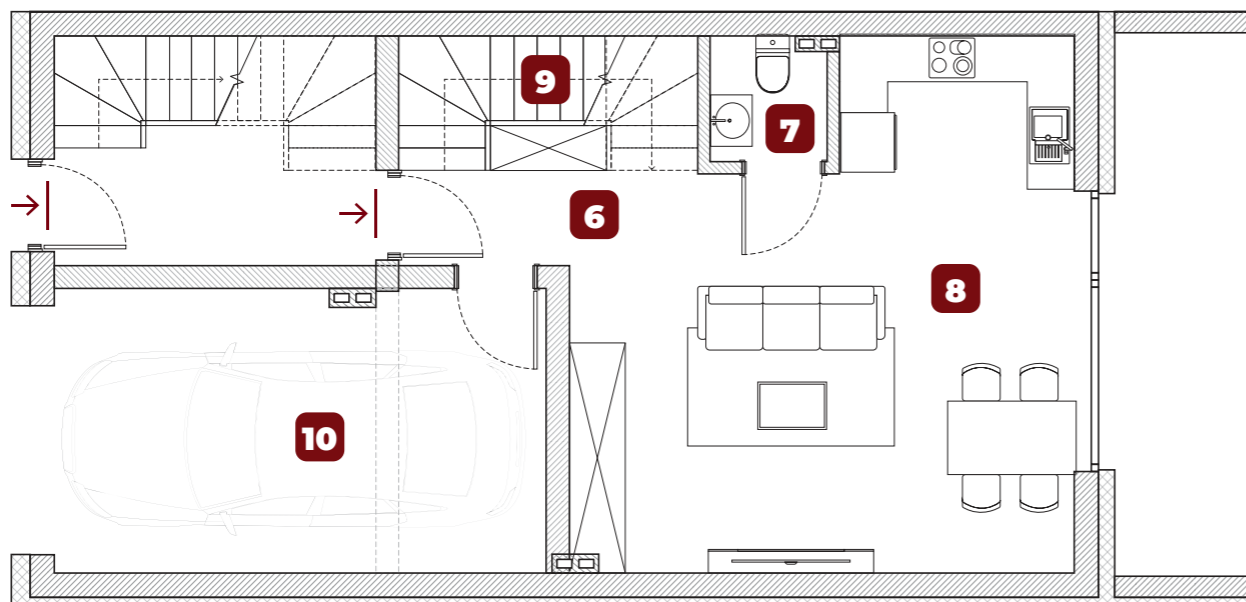

PIĘTRO -1
66,41 m²

Wejście
PARTER
53,82 m²

PIĘTRO 1
49,17 m²

APARTAMENT 16A

8
Liczba pokoi

-1, 0, 1
Piętro

150,85 M²
+ garaż (18,55 m²)
Powierzchnia

Powierzchnie:

1. Korytarz 1	7,04 m ²
2. Sypialnia 1	15,12 m ²
3. Łazienka	6,13 m ²
4. Sypialnia 2	10,99 m ²
5. Pokój 1	9,89 m ²
6. Korytarz	4,20 m ²
7. Łazienka	1,74 m ²
8. Pokój z aneksem kuchennym	25,09 m ²
9. Schody 2	4,24 m ²
10. Garaż	18,55 m ²
11. Schody 2	4,24 m ²
12. Pokój rekreacyjny	62,17 m ²