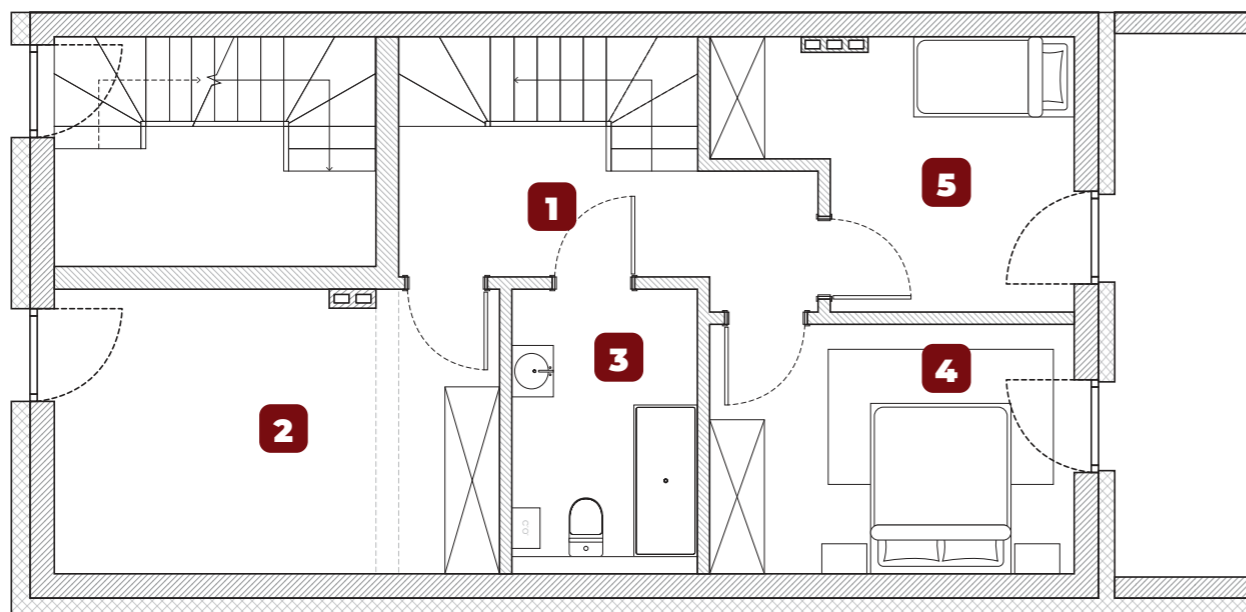

PIĘTRO -1
66,41 m²

Wejście
PARTER
53,82 m²

PIĘTRO 1
49,17 m²

APARTAMENT 16A

8
Liczba pokoi

-1, 0, 1
Piętro

150,85 M²
+ garaż (18,55 m²)
Powierzchnia

Powierzchnie:

1. Korytarz 1	7,04 m ²
2. Sypialnia 1	15,12 m ²
3. Łazienka	6,13 m ²
4. Sypialnia 2	10,99 m ²
5. Pokój 1	9,89 m ²
6. Korytarz	4,20 m ²
7. Łazienka	1,74 m ²
8. Pokój z aneksem kuchennym	25,09 m ²
9. Schody 2	4,24 m ²
10. Garaż	18,55 m ²
11. Schody 2	4,24 m ²
12. Pokój rekreacyjny	62,17 m ²