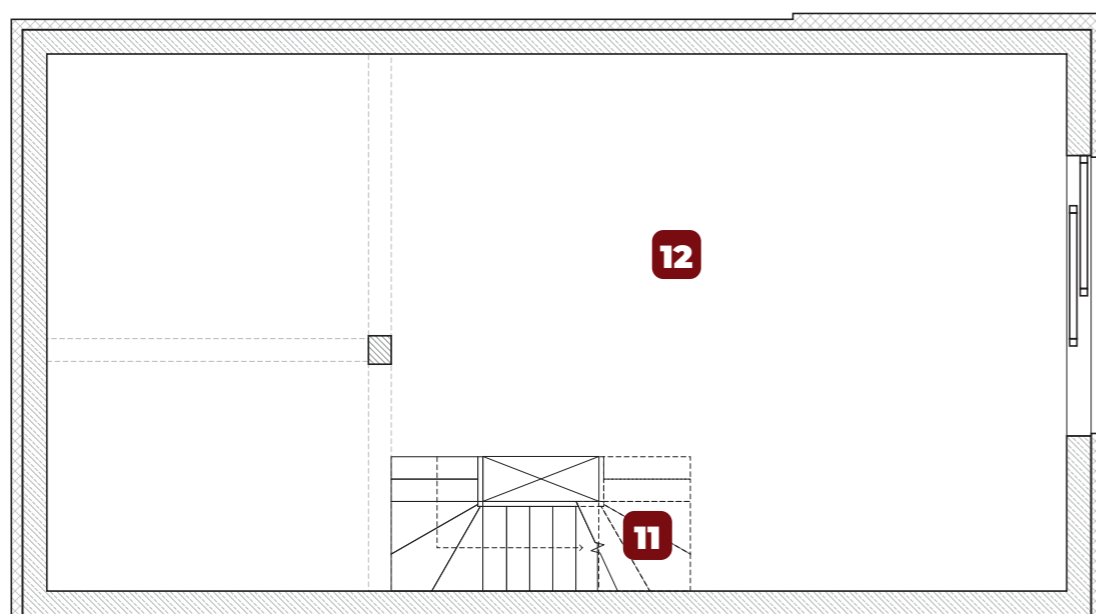

PIĘTRO 1
49,17 m²

Wejście
PARTER
53,82 m²

PIĘTRO -1
66,41 m²

APARTAMENT 17A

8
Liczba pokoi

-1, 0, 1
Piętro

150,85 M²
+ garaż (18,55 m²)
Powierzchnia

Powierzchnie:

1. Korytarz 1	7,04 m ²
2. Sypialnia 1	15,12 m ²
3. Łazienka	6,13 m ²
4. Sypialnia 2	10,99 m ²
5. Pokój 1	9,89 m ²
6. Korytarz	4,20 m ²
7. Łazienka	1,74 m ²
8. Pokój z aneksem kuchennym	25,09 m ²
9. Schody 2	4,24 m ²
10. Garaż	18,55 m ²
11. Schody 2	4,24 m ²
12. Pokój rekreacyjny	62,17 m ²