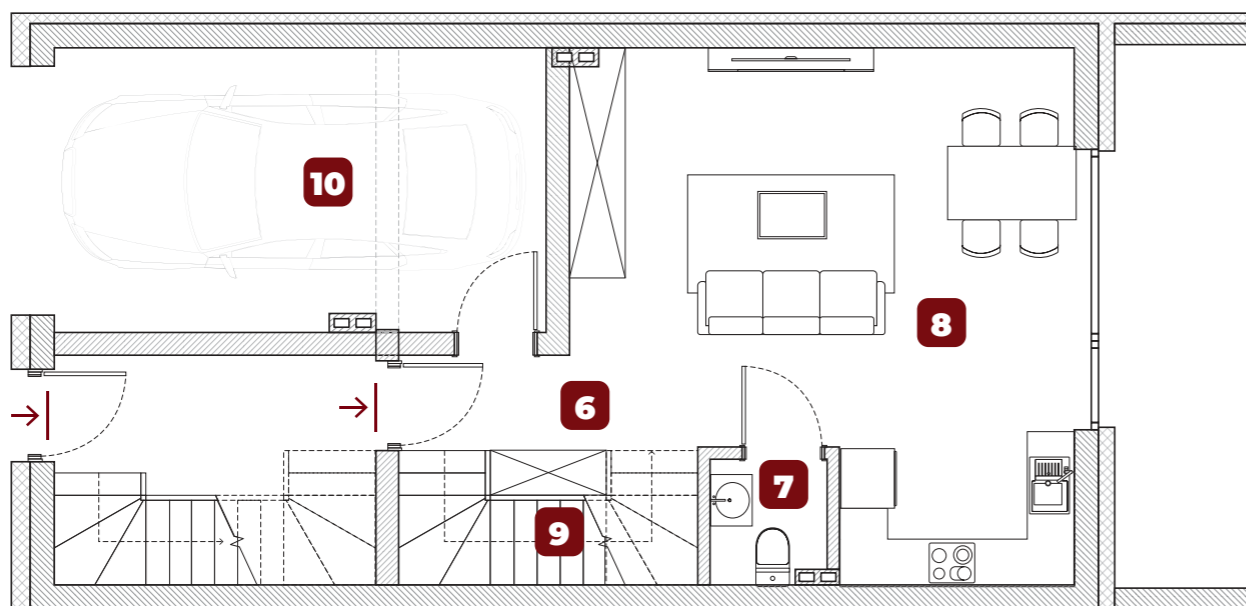

PIĘTRO 1
49,17 m²

Wejście
PARTER
53,82 m²

PIĘTRO -1
66,41 m²

APARTAMENT 17A

8
Liczba pokoi

-1, 0, 1
Piętro

150,85 M²
+ garaż (18,55 m²)
Powierzchnia

Powierzchnie:

1. Korytarz 1	7,04 m ²
2. Sypialnia 1	15,12 m ²
3. Łazienka	6,13 m ²
4. Sypialnia 2	10,99 m ²
5. Pokój 1	9,89 m ²
6. Korytarz	4,20 m ²
7. Łazienka	1,74 m ²
8. Pokój z aneksem kuchennym	25,09 m ²
9. Schody 2	4,24 m ²
10. Garaż	18,55 m ²
11. Schody 2	4,24 m ²
12. Pokój rekreacyjny	62,17 m ²