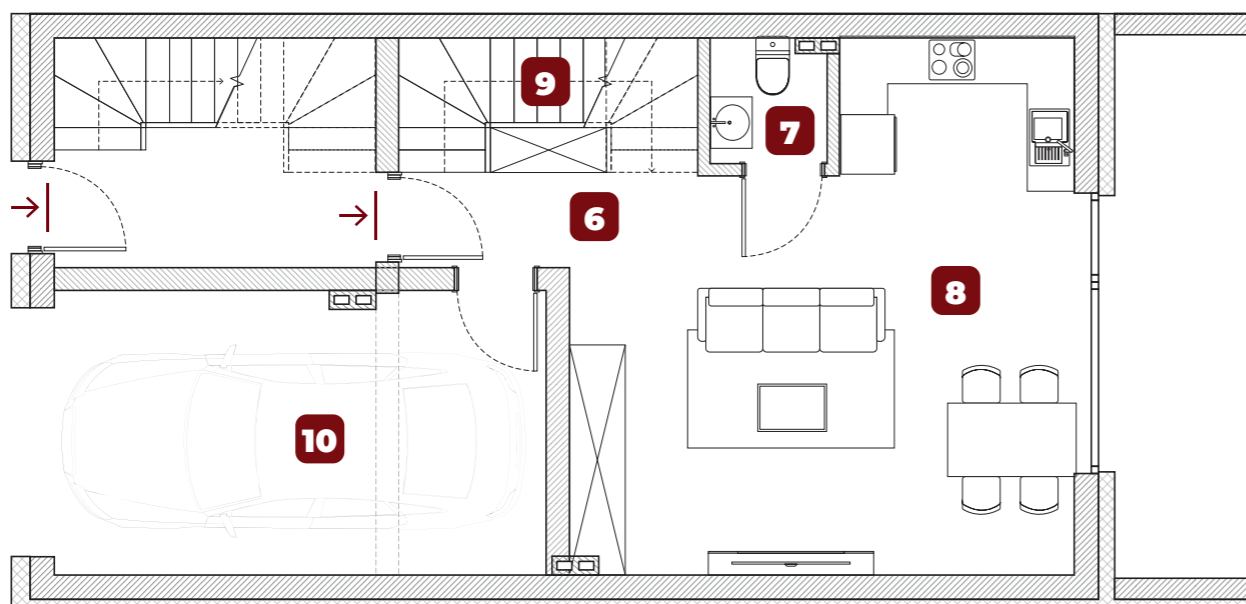

PIĘTRO -1
66,41 m²

Wejście
PARTER
53,82 m²

PIĘTRO 1
49,17 m²

APARTAMENT 18A

8
Liczba pokoi

-1, 0, 1
Piętro

150,85 M²
+ garaż (18,55 m²)
Powierzchnia

Powierzchnie:

1. Korytarz 1	7,04 m ²
2. Sypialnia 1	15,12 m ²
3. Łazienka	6,13 m ²
4. Sypialnia 2	10,99 m ²
5. Pokój 1	9,89 m ²
6. Korytarz	4,20 m ²
7. Łazienka	1,74 m ²
8. Pokój z aneksem kuchennym	25,09 m ²
9. Schody 2	4,24 m ²
10. Garaż	18,55 m ²
11. Schody 2	4,24 m ²
12. Pokój rekreacyjny	62,17 m ²