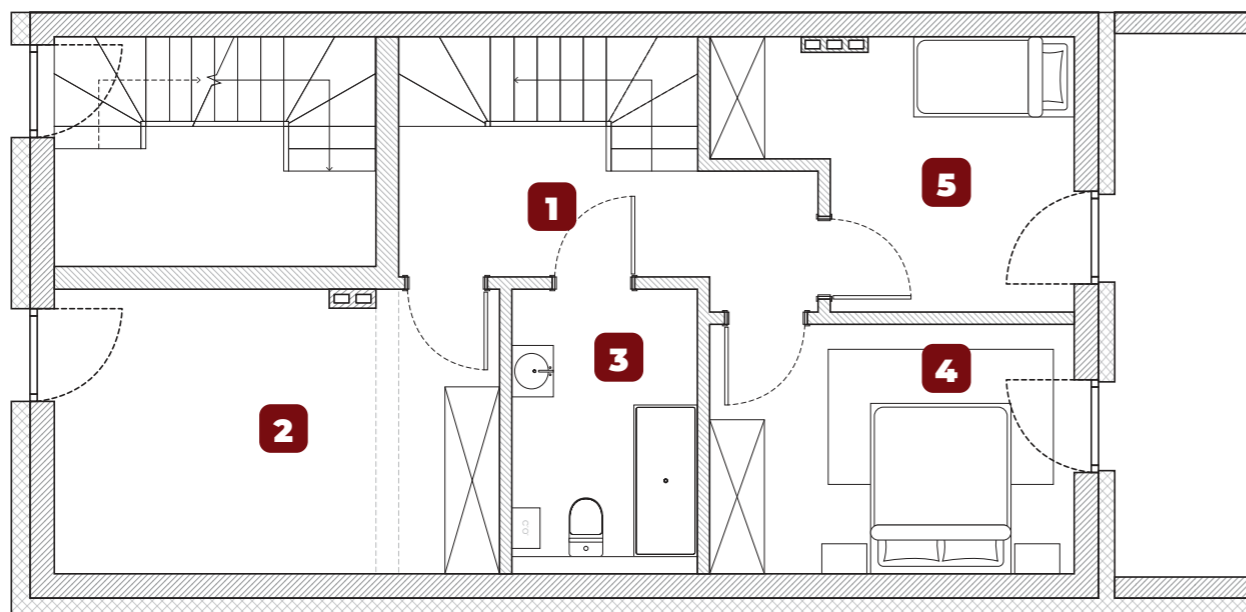

PIĘTRO -1
66,41 m²

Wejście
PARTER
53,82 m²

PIĘTRO 1
49,17 m²

APARTAMENT 18A

8
Liczba pokoi

-1, 0, 1
Piętro

150,85 M²
+ garaż (18,55 m²)
Powierzchnia

Powierzchnie:

1. Korytarz 1	7,04 m ²
2. Sypialnia 1	15,12 m ²
3. Łazienka	6,13 m ²
4. Sypialnia 2	10,99 m ²
5. Pokój 1	9,89 m ²
6. Korytarz	4,20 m ²
7. Łazienka	1,74 m ²
8. Pokój z aneksem kuchennym	25,09 m ²
9. Schody 2	4,24 m ²
10. Garaż	18,55 m ²
11. Schody 2	4,24 m ²
12. Pokój rekreacyjny	62,17 m ²