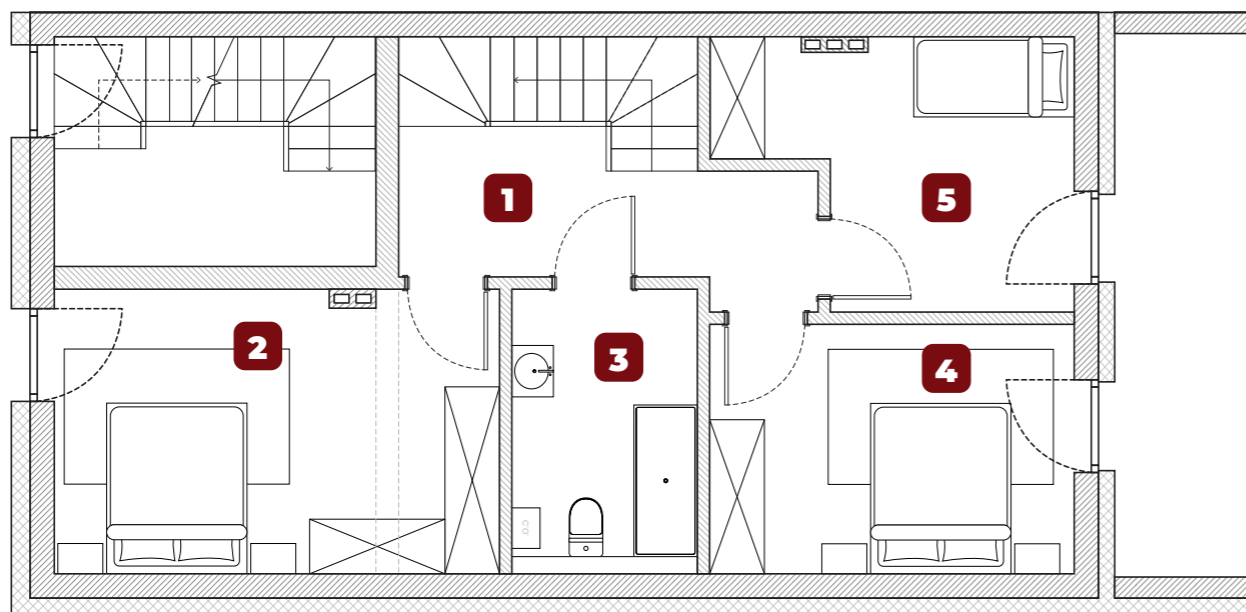

PIĘTRO -1
66,57 m²

Wejście
PARTER
54,38 m²

PIĘTRO 1
49,12 m²

APARTAMENT 1A

9
Liczba pokoi

-1, 0, 1
Piętro

170,08 M²
Powierzchnia

Powierzchnie:

1. Korytarz 1	7,04 m ²
2. Sypialnia 1	15,12 m ²
3. Łazienka	6,13 m ²
4. Sypialnia 2	10,99 m ²
5. Pokój 1	9,84 m ²
6. Pokój z aneksem kuchennym	36,76 m ²
7. Łazienka	1,80 m ²
8. Pokój 2	11,58 m ²
9. Schody 2	4,24 m ²
10. Pokój rekreacyjny	62,34 m ²
11. Schody 3	4,23 m ²