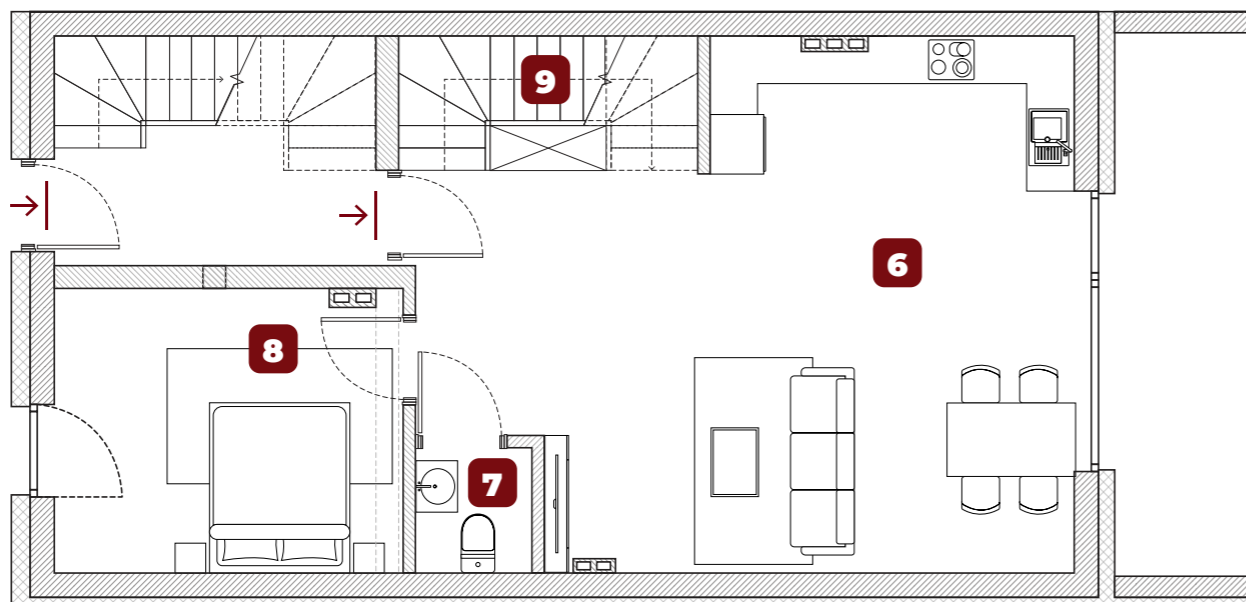

PIĘTRO -1
66,57 m²

Wejście
PARTER
54,38 m²

PIĘTRO 1
49,12 m²

APARTAMENT 1A

9
Liczba pokoi

-1, 0, 1
Piętro

170,08 M²
Powierzchnia

Powierzchnie:

1. Korytarz 1	7,04 m ²
2. Sypialnia 1	15,12 m ²
3. Łazienka	6,13 m ²
4. Sypialnia 2	10,99 m ²
5. Pokój 1	9,84 m ²
6. Pokój z aneksem kuchennym	36,76 m ²
7. Łazienka	1,80 m ²
8. Pokój 2	11,58 m ²
9. Schody 2	4,24 m ²
10. Pokój rekreacyjny	62,34 m ²
11. Schody 3	4,23 m ²