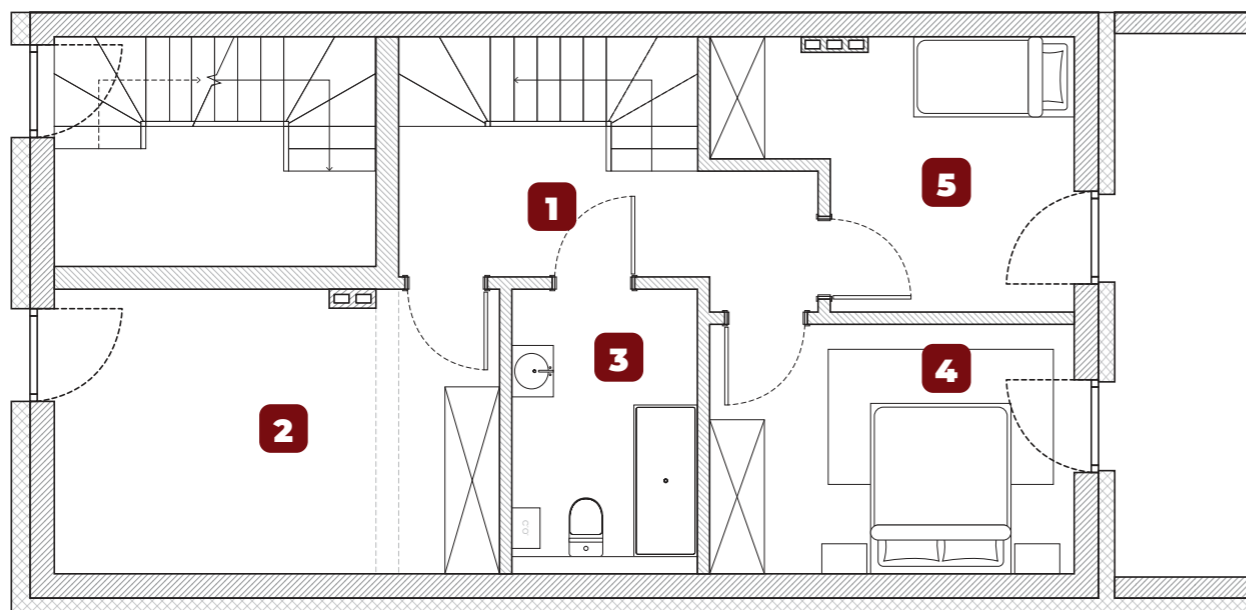

PIĘTRO -1
66,41 m²

Wejście
PARTER
53,82 m²

PIĘTRO 1
49,17 m²

APARTAMENT 22A

8
Liczba pokoi

-1, 0, 1
Piętro

150,85 M²
+ garaż (18,55 m²)
Powierzchnia

Powierzchnie:

1. Korytarz 1	7,04 m ²
2. Sypialnia 1	15,12 m ²
3. Łazienka	6,13 m ²
4. Sypialnia 2	10,99 m ²
5. Pokój 1	9,89 m ²
6. Korytarz	4,20 m ²
7. Łazienka	1,74 m ²
8. Pokój z aneksem kuchennym	25,09 m ²
9. Schody 2	4,24 m ²
10. Garaż	18,55 m ²
11. Schody 2	4,24 m ²
12. Pokój rekreacyjny	62,17 m ²