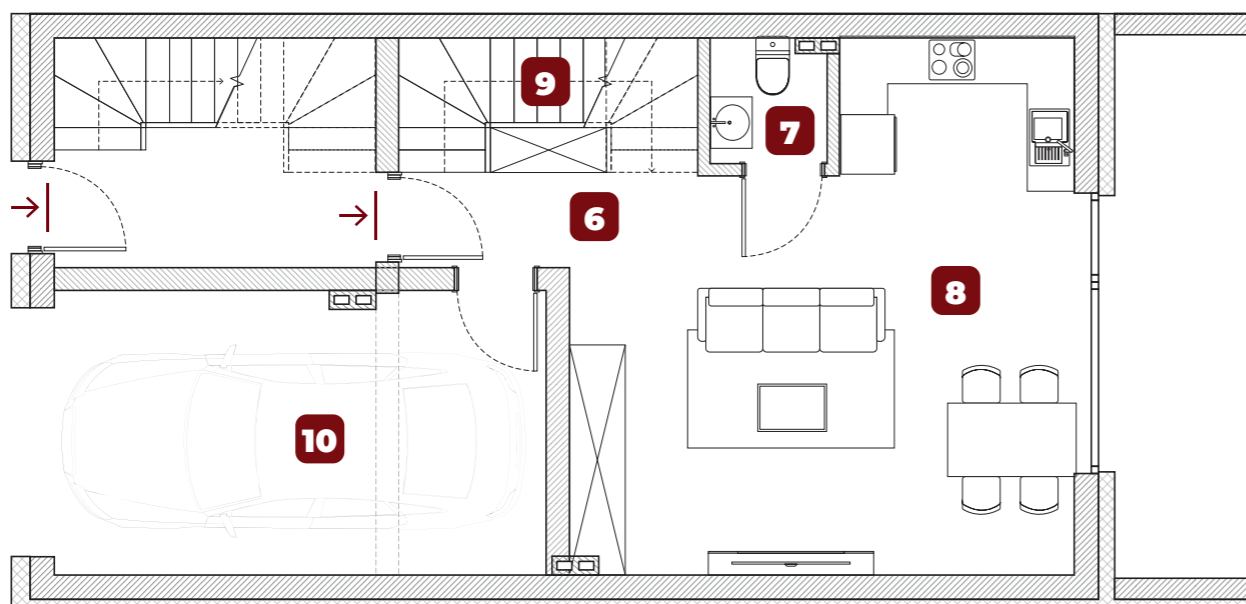

PIĘTRO -1
66,41 m²

Wejście
PARTER
53,82 m²

PIĘTRO 1
49,17 m²

APARTAMENT 22A

8
Liczba pokoi

-1, 0, 1
Piętro

150,85 M²
+ garaż (18,55 m²)
Powierzchnia

Powierzchnie:

1. Korytarz 1	7,04 m ²
2. Sypialnia 1	15,12 m ²
3. Łazienka	6,13 m ²
4. Sypialnia 2	10,99 m ²
5. Pokój 1	9,89 m ²
6. Korytarz	4,20 m ²
7. Łazienka	1,74 m ²
8. Pokój z aneksem kuchennym	25,09 m ²
9. Schody 2	4,24 m ²
10. Garaż	18,55 m ²
11. Schody 2	4,24 m ²
12. Pokój rekreacyjny	62,17 m ²