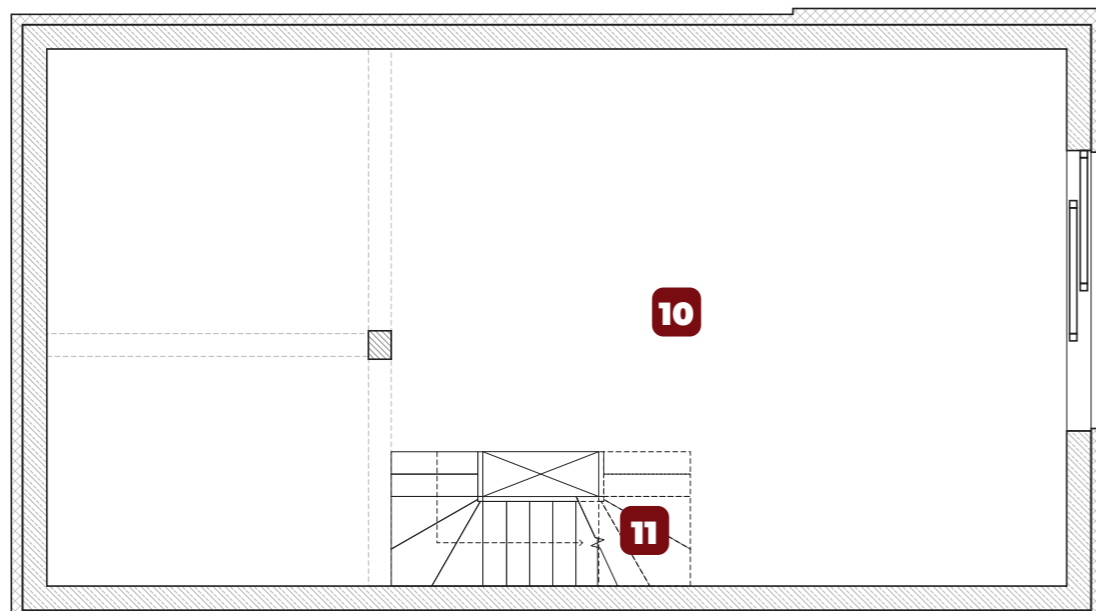

PIĘTRO 1
49,12 m²

Wejście
PARTER
54,38 m²

PIĘTRO -1
66,57 m²

APARTAMENT 4A

9 Liczba pokoi	-1, 0, 1 Piętro	170,08 M ² Powierzchnia
-------------------	--------------------	---------------------------------------

Powierzchnie:

1. Korytarz 1	7,04 m ²
2. Sypialnia 1	15,12 m ²
3. Łazienka	6,13 m ²
4. Sypialnia 2	10,99 m ²
5. Pokój 1	9,84 m ²
6. Pokój z aneksem kuchennym	36,76 m ²
7. Łazienka	1,80 m ²
8. Pokój 2	11,58 m ²
9. Schody 2	4,24 m ²
10. Pokój rekreacyjny	62,34 m ²
11. Schody 3	4,23 m ²