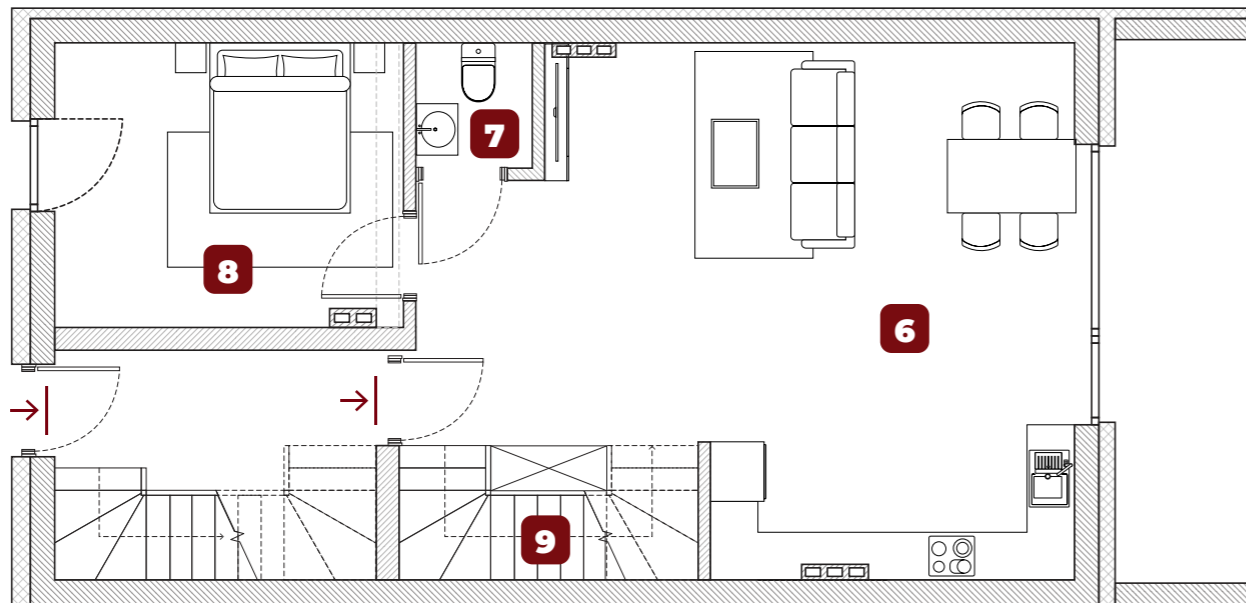

PIĘTRO 1
49,12 m²

Wejście
PARTER
54,38 m²

PIĘTRO -1
66,57 m²

APARTAMENT 4A

9 Liczba pokoi	-1, 0, 1 Piętro	170,08 M ² Powierzchnia
-------------------	--------------------	---------------------------------------

Powierzchnie:

1. Korytarz 1	7,04 m ²
2. Sypialnia 1	15,12 m ²
3. Łazienka	6,13 m ²
4. Sypialnia 2	10,99 m ²
5. Pokój 1	9,84 m ²
6. Pokój z aneksem kuchennym	36,76 m ²
7. Łazienka	1,80 m ²
8. Pokój 2	11,58 m ²
9. Schody 2	4,24 m ²
10. Pokój rekreacyjny	62,34 m ²
11. Schody 3	4,23 m ²