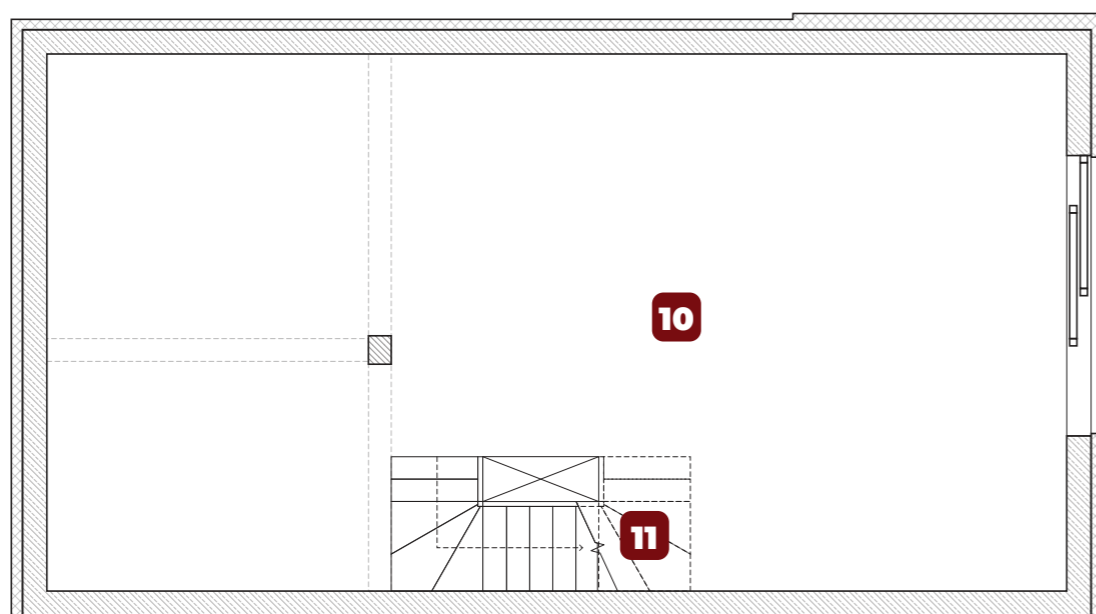

PIĘTRO 1
49,12 m²

Wejście
PARTER
54,38 m²

PIĘTRO -1
66,57 m²

APARTAMENT 6A

9
Liczba pokoi

-1, 0, 1
Piętro

170,08 M²
Powierzchnia

Powierzchnie:

1. Korytarz 1	7,04 m ²
2. Sypialnia 1	15,12 m ²
3. Łazienka	6,13 m ²
4. Sypialnia 2	10,99 m ²
5. Pokój 1	9,84 m ²
6. Pokój z aneksem kuchennym	36,76 m ²
7. Łazienka	1,80 m ²
8. Pokój 2	11,58 m ²
9. Schody 2	4,24 m ²
10. Pokój rekreacyjny	62,34 m ²
11. Schody 3	4,23 m ²