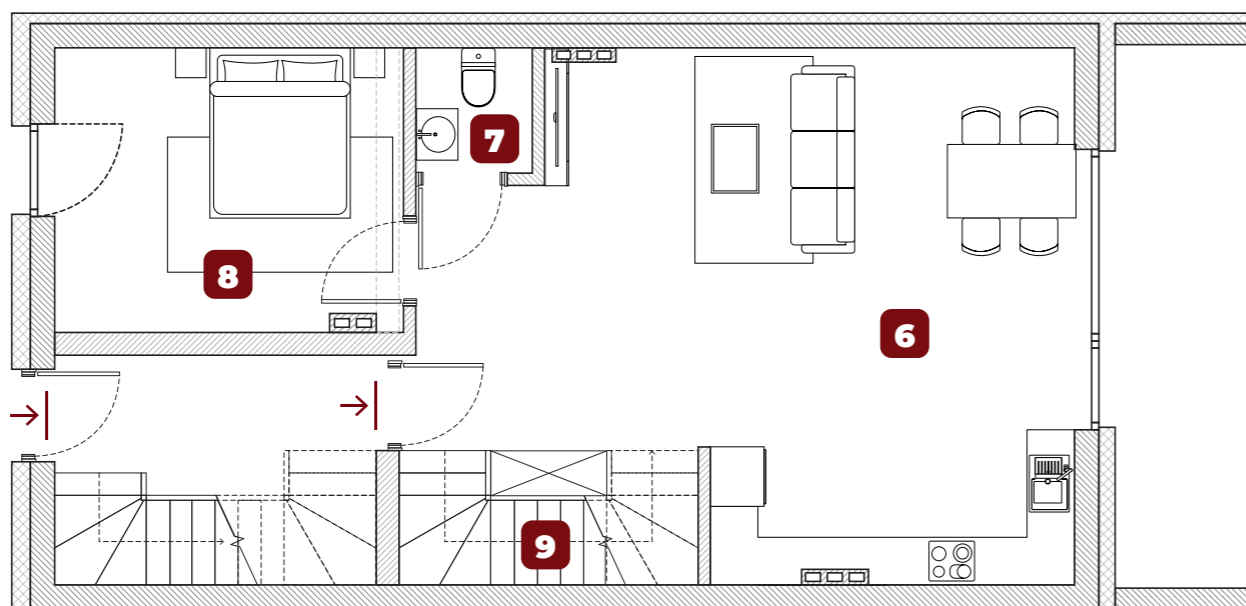

PIĘTRO 1
49,12 m²

Wejście
PARTER
54,38 m²

PIĘTRO -1
66,57 m²

APARTAMENT 6A

9
Liczba pokoi

-1, 0, 1
Piętro

170,08 M²
Powierzchnia

Powierzchnie:

1. Korytarz 1	7,04 m ²
2. Sypialnia 1	15,12 m ²
3. Łazienka	6,13 m ²
4. Sypialnia 2	10,99 m ²
5. Pokój 1	9,84 m ²
6. Pokój z aneksem kuchennym	36,76 m ²
7. Łazienka	1,80 m ²
8. Pokój 2	11,58 m ²
9. Schody 2	4,24 m ²
10. Pokój rekreacyjny	62,34 m ²
11. Schody 3	4,23 m ²