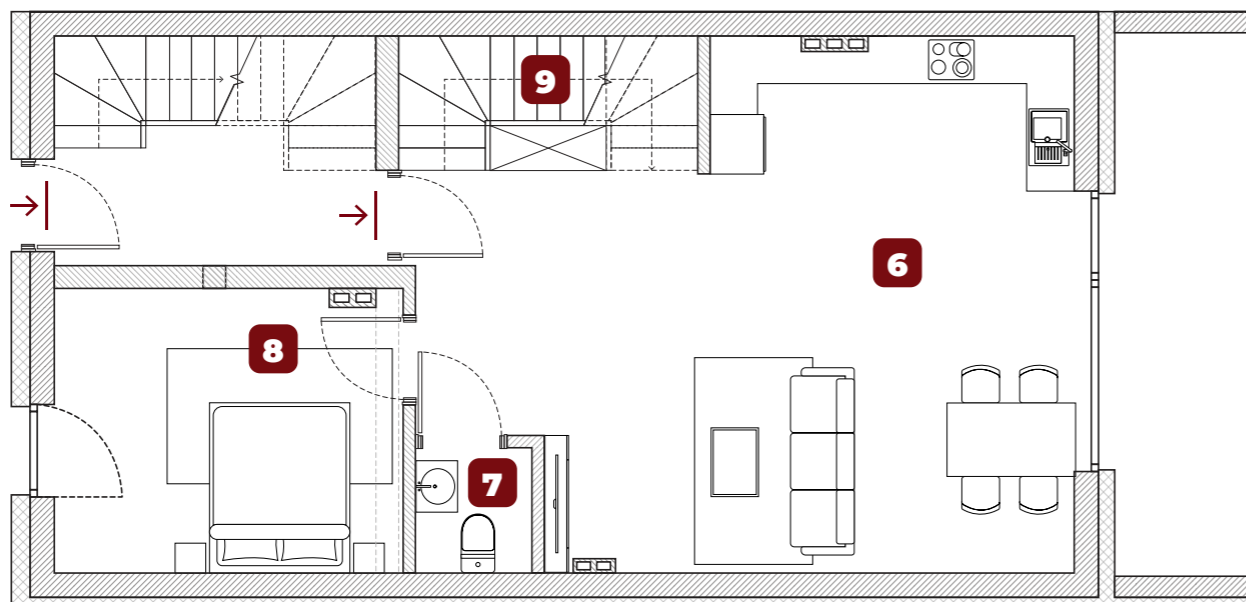

PIĘTRO -1
66,57 m²

Wejście
PARTER
54,38 m²

PIĘTRO 1
49,12 m²

APARTAMENT 7A

9
Liczba pokoi

-1, 0, 1
Piętro

170,08 M²
Powierzchnia

Powierzchnie:

1. Korytarz 1	7,04 m ²
2. Sypialnia 1	15,12 m ²
3. Łazienka	6,13 m ²
4. Sypialnia 2	10,99 m ²
5. Pokój 1	9,84 m ²
6. Pokój z aneksem kuchennym	36,76 m ²
7. Łazienka	1,80 m ²
8. Pokój 2	11,58 m ²
9. Schody 2	4,24 m ²
10. Pokój rekreacyjny	62,34 m ²
11. Schody 3	4,23 m ²