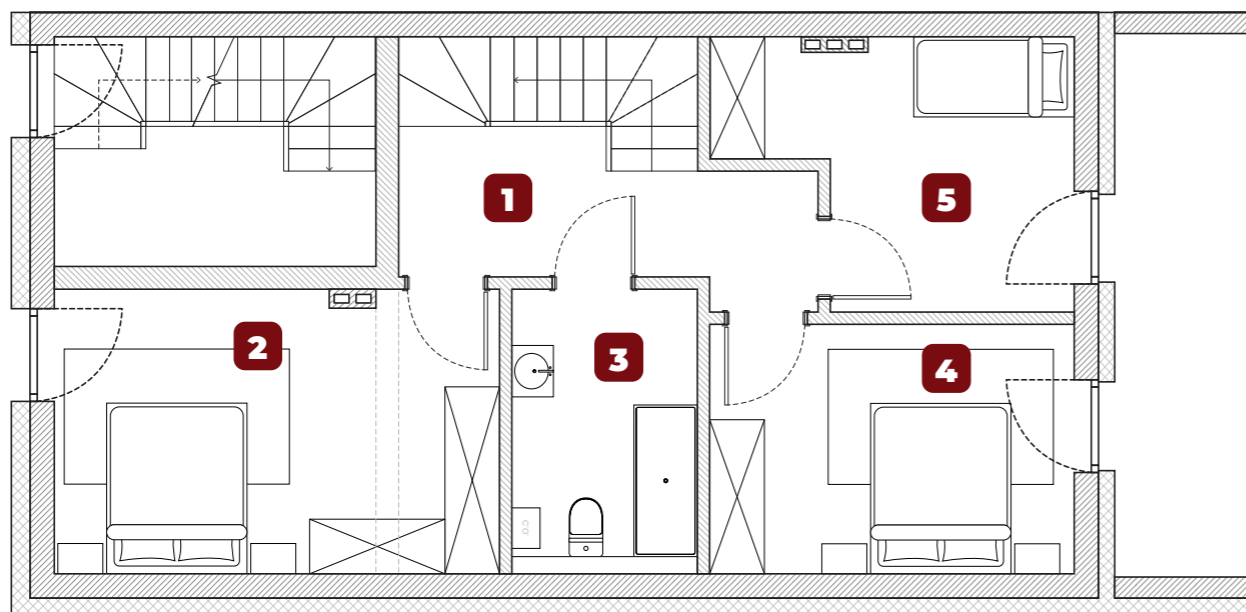

PIĘTRO -1
66,57 m²

Wejście
PARTER
54,38 m²

PIĘTRO 1
49,12 m²

APARTAMENT 7A

9
Liczba pokoi

-1, 0, 1
Piętro

170,08 M²
Powierzchnia

Powierzchnie:

1. Korytarz 1	7,04 m ²
2. Sypialnia 1	15,12 m ²
3. Łazienka	6,13 m ²
4. Sypialnia 2	10,99 m ²
5. Pokój 1	9,84 m ²
6. Pokój z aneksem kuchennym	36,76 m ²
7. Łazienka	1,80 m ²
8. Pokój 2	11,58 m ²
9. Schody 2	4,24 m ²
10. Pokój rekreacyjny	62,34 m ²
11. Schody 3	4,23 m ²