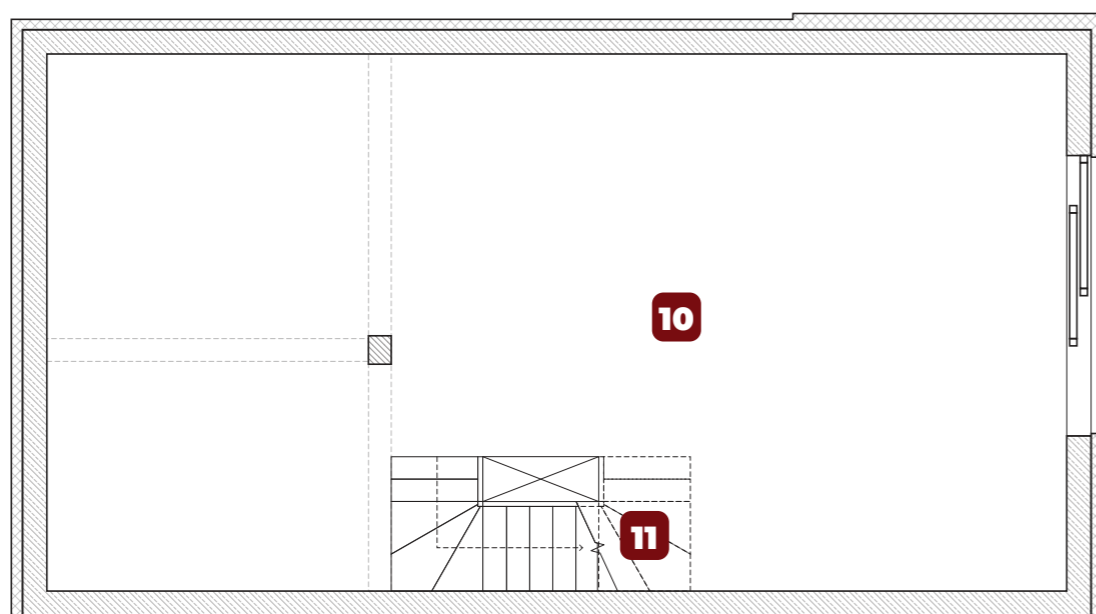

PIĘTRO 1
49,12 m²

Wejście
PARTER
54,38 m²

PIĘTRO -1
66,57 m²

APARTAMENT 8A

9
Liczba pokoi

-1, 0, 1
Piętro

170,08 M²
Powierzchnia

Powierzchnie:

1. Korytarz 1	7,04 m ²
2. Sypialnia 1	15,12 m ²
3. Łazienka	6,13 m ²
4. Sypialnia 2	10,99 m ²
5. Pokój 1	9,84 m ²
6. Pokój z aneksem kuchennym	36,76 m ²
7. Łazienka	1,80 m ²
8. Pokój 2	11,58 m ²
9. Schody 2	4,24 m ²
10. Pokój rekreacyjny	62,34 m ²
11. Schody 3	4,23 m ²