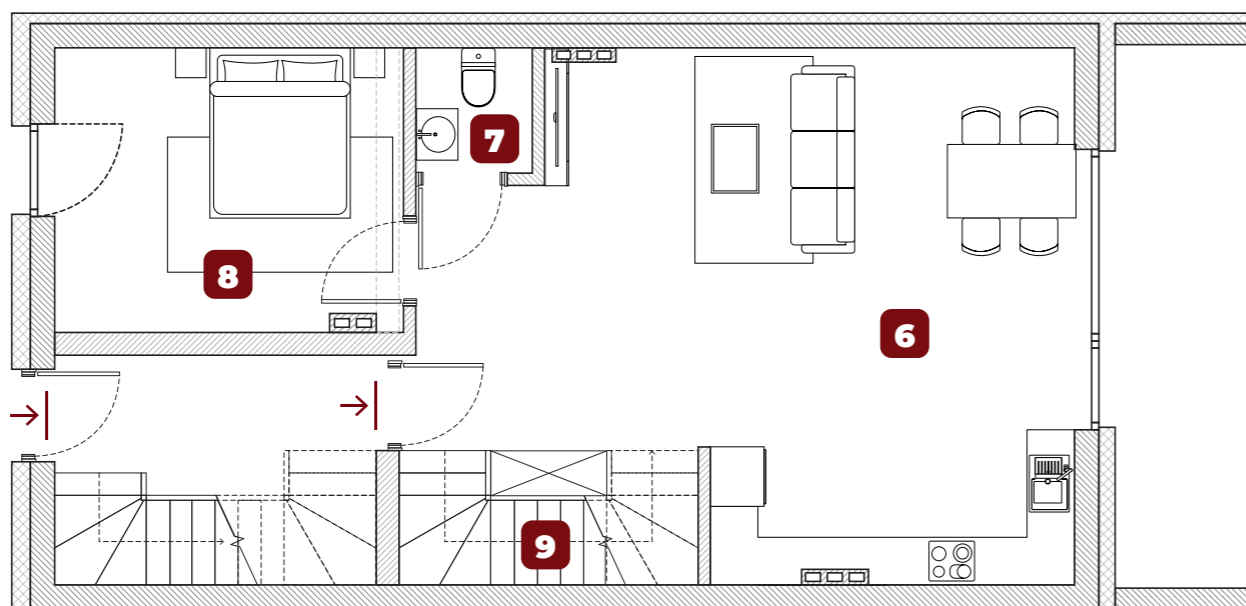

PIĘTRO 1
49,12 m²

Wejście
PARTER
54,38 m²

PIĘTRO -1
66,57 m²

APARTAMENT 8A

9
Liczba pokoi

-1, 0, 1
Piętro

170,08 M²
Powierzchnia

Powierzchnie:

1. Korytarz 1	7,04 m ²
2. Sypialnia 1	15,12 m ²
3. Łazienka	6,13 m ²
4. Sypialnia 2	10,99 m ²
5. Pokój 1	9,84 m ²
6. Pokój z aneksem kuchennym	36,76 m ²
7. Łazienka	1,80 m ²
8. Pokój 2	11,58 m ²
9. Schody 2	4,24 m ²
10. Pokój rekreacyjny	62,34 m ²
11. Schody 3	4,23 m ²